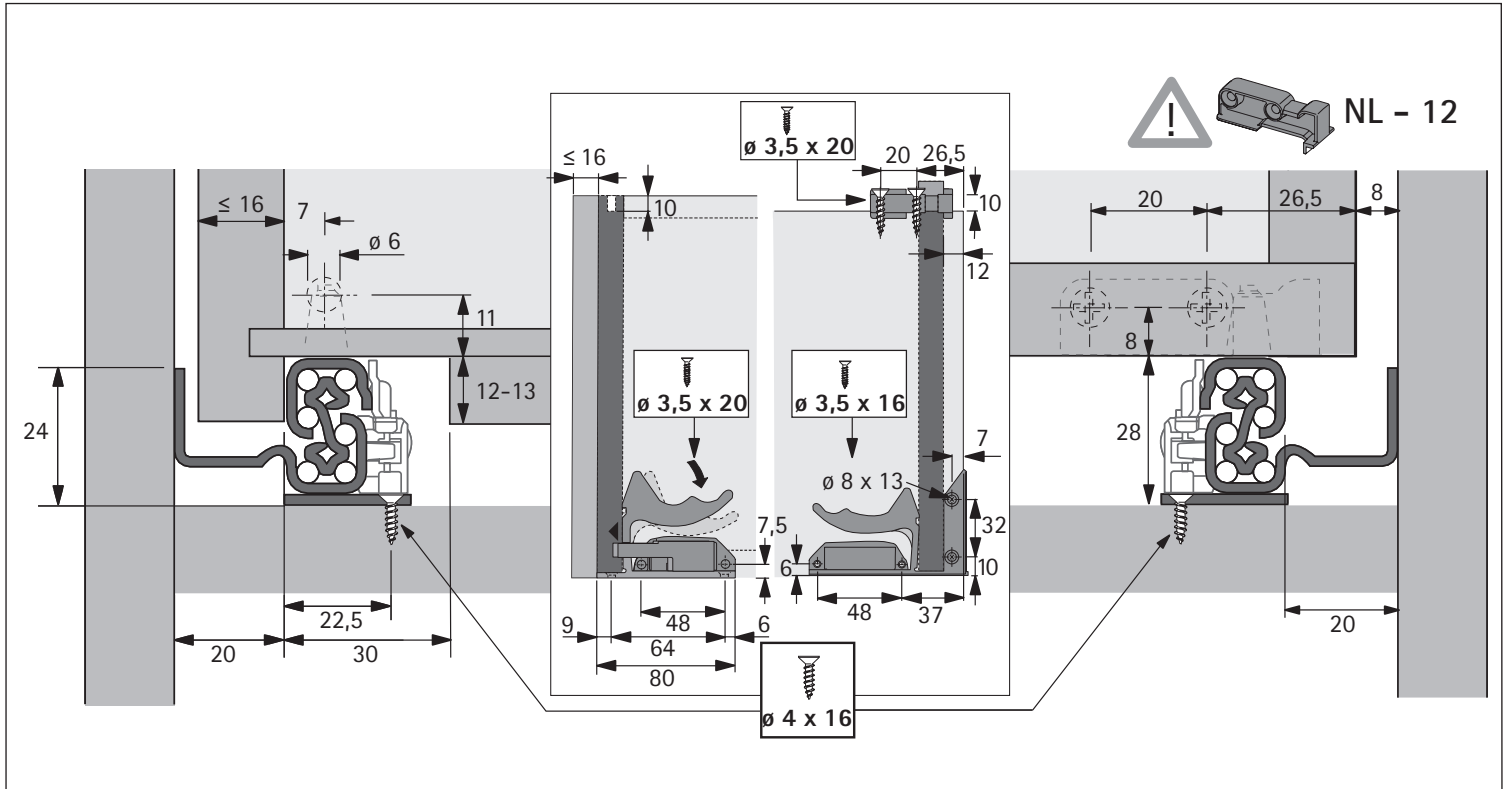

Quadro V6

Bodenmontage / Bottom panel installation

Technik für Möbel

NL mm	≥ KT mm	b1 mm
350	363	256
400	413	288
450	463	256
500	513	256