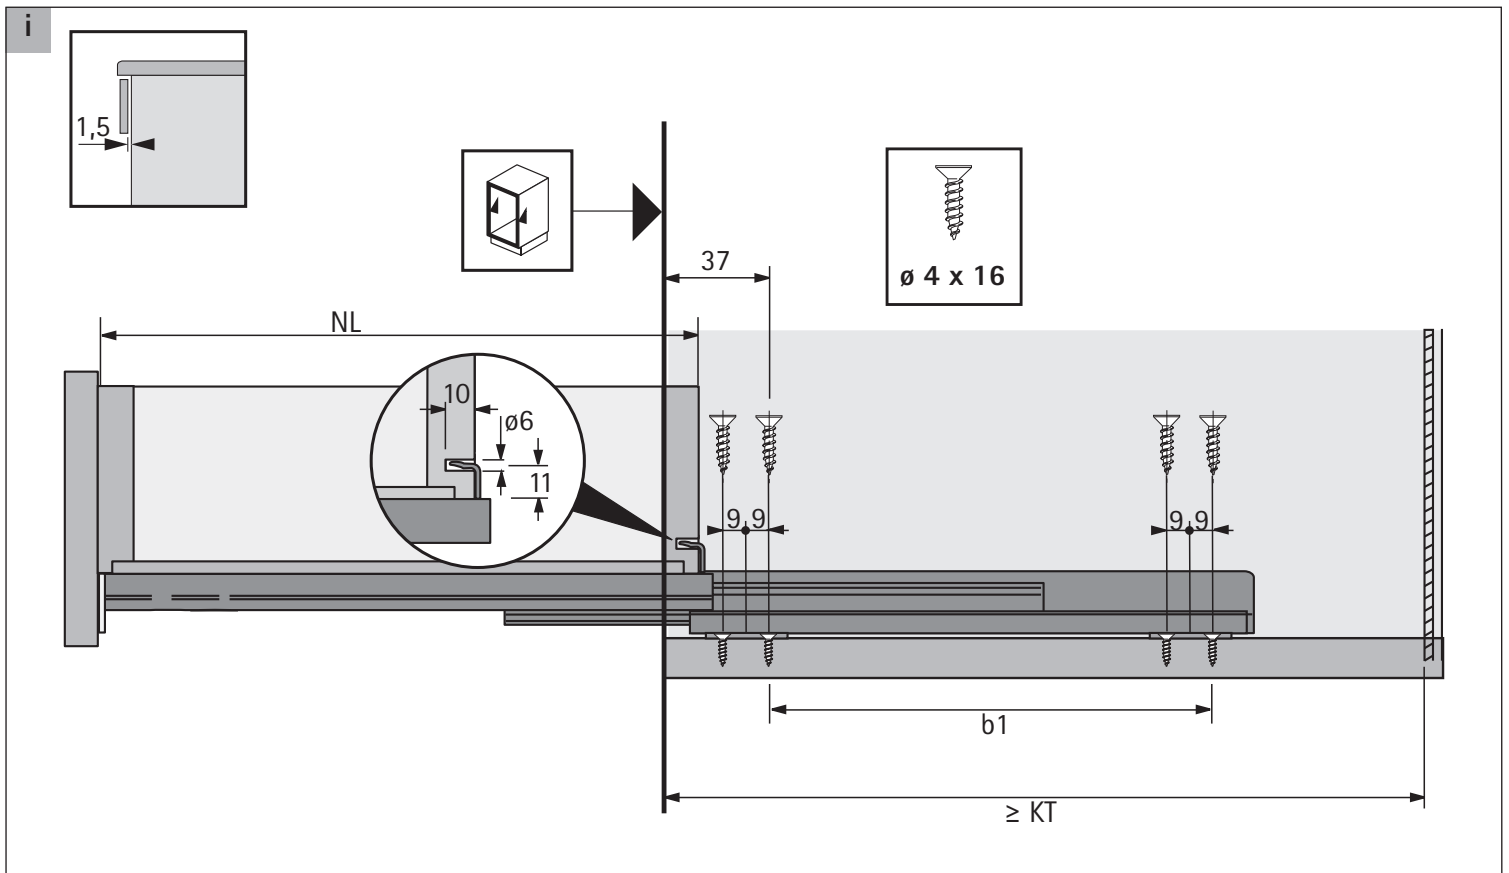

Quadro V6

Bodenmontage / Bottom panel installation

Technik für Möbel

NL mm	≥ KT mm	b1 mm
350	363	256
400	413	288
450	463	256
500	513	256